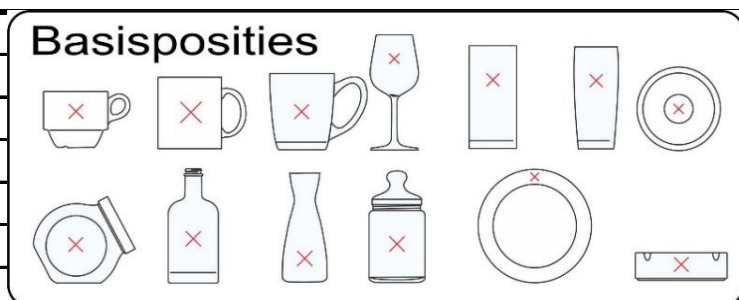

MEERPRIJZEN ALGEMEEN	CAT A	CAT B	CAT C
Meerprijs extra kleur	0,35	0,45	0,55
Meerprijs opdruk op extra positie	0,65	0,75	0,85
Meerprijs decoratie boven voetlogo	0,25	NVT	NVT
Meerprijs echt goud, paars of zilver (tot max. 16 cm²)	0,45	0,55	0,65
Meerprijs in / uitpakken divers. (e.e.a. altijd in overleg)	0,25	0,35	0,45
Meerprijs decoratie op schenkmaat in cl.	0,25	NVT	NVT
Meerprijs extra opdruk binnenzijde	0,95	NVT	NVT
Meerprijs uitsluitend opdruk binnenzijde	0,30	NVT	NVT
Meerprijs opdruk rondom	1,10	1,35	1,60
Meerprijs inbranden borden niet stapelbaar*	0,65	1,05	1,55

* Niet stapelbare borden zijn o.a.: Villeroy & Boch, Dudson, Rak, St. James, Q-Fine China, Maxwell Williams en Churchill.

TRANSPORTKOSTEN	Collo	1/2 Europ.	Euro-pallet
Voor zendingen binnen Nederland	14,00	65,00	80,00
Voor zendingen naar België	19,00	95,00	120,00

Alle vermelde prijzen zijn netto, ex btw.
Loondruk geschiedt geheel op eigen risico.
Meer- minderlevering van 5% is mogelijk
Meerprijzen gelden per item, ongeacht het aantal.
Bij decoraties op schenkhoogte kan kleine afwijking optreden.
Gemiddelde levertijd is 3 a 4 weken na goedkeuring artwork.
Pms kleuren op glas tov porselein kunnen afwijken.

Alle eerder afgegeven prijslijsten komen hiermede te vervallen.
PRIJZEN ex BTW