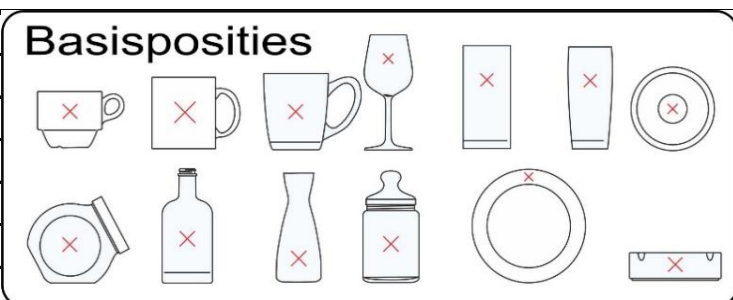

MEERPRIJZEN ALGEMEEN	CAT A	CAT B	CAT C
Meerprijs extra kleur	€ 0,30	€ 0,40	€ 0,50
Meerprijs opdruk op extra positie	€ 0,60	€ 0,70	€ 0,80
Meerprijs decoratie boven voetlogo	€ 0,20	nvt	nvt
Meerprijs echt goud, paars of zilver (tot max. 16 cm²)	€ 0,40	€ 0,50	€ 0,60
Meerprijs in / uitpakken divers. (e.e.a. altijd in overleg)	€ 0,20	€ 0,30	€ 0,40
Meerprijs decoratie op schenkmaat in cl.	€ 0,20	nvt	nvt
Meerprijs extra opdruk binnenzijde	€ 0,85	nvt	nvt
Meerprijs uitsluitend opdruk binnenzijde	€ 0,25	nvt	nvt
Meerprijs opdruk rondom	€ 1,00	€ 1,25	€ 1,50
Meerprijs inbranden borden niet stapelbaar*	€ 0,60	€ 1,00	€ 1,50

* Niet stapelbare borden zijn o.a.: Villeroy & Boch, Dudson, Rak, St. James, Q-Fine China, Maxwell Williams en Churchill.

TRANSPORTKOSTEN	Collo	1/2 Europ.	Euro-pallet
Voor zendingen binnen Nederland	€ 12,00	€ 60,00	€ 75,00
Voor zendingen naar België	€ 17,00	€ 90,00	€ 115,00

- Alle vermelde prijzen zijn netto, ex btw.
- Loondruk geschiedt geheel op eigen risico.
- Meer- minderlevering van 5% is mogelijk
- Meerprijzen gelden per item, ongeacht het aantal.
- Bij decoraties op schenkhoogte kan kleine afwijking optreden.
- Gemiddelde levertijd is 3 a 4 weken na goedkeuring artwork.
- Pms kleuren op glas tov porselein kunnen afwijken.

Alle eerder afgegeven prijslijsten komen hiermede te vervallen.
PRIJZEN ex BTW