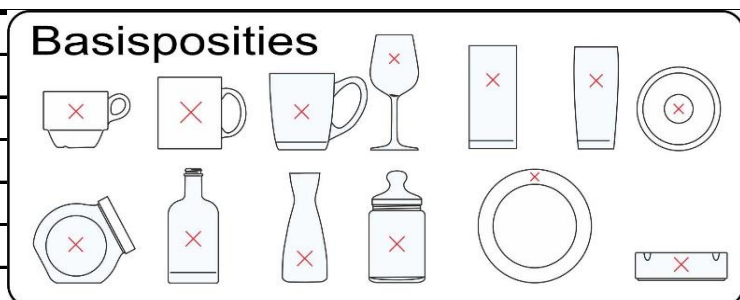

MEERPRIJZEN ALGEMEEN	CAT A	CAT B	CAT C
Meerprijs extra kleur	€ 0,30	€ 0,40	€ 0,50
Meerprijs opdruk op extra positie	€ 0,60	€ 0,70	€ 0,80
Meerprijs decoratie boven voetlogo	€ 0,20	nvt	nvt
Meerprijs echt goud, paars of zilver (tot max. 16 cm²)	€ 0,40	€ 0,50	€ 0,60
Meerprijs in / uitpakken divers. (e.e.a. altijd in overleg)	€ 0,20	€ 0,30	€ 0,40
Meerprijs decoratie op schenkmaat in cl.	€ 0,20	nvt	nvt
Meerprijs extra opdruk binnenzijde	€ 0,85	nvt	nvt
Meerprijs uitsluitend opdruk binnenzijde	€ 0,25	nvt	nvt
Meerprijs opdruk rondom	€ 1,00	€ 1,25	€ 1,50
Meerprijs inbranden borden niet stapelbaar*	€ 0,60	€ 1,00	€ 1,50

* Niet stapelbare borden zijn o.a.: Villeroy & Boch, Dudson, Rak, St. James, Q-Fine China, Maxwell Williams en Churchill.

TRANSPORTKOSTEN	Collo	1/2 Europ.	Euro-pallet
Voor zendingen binnen Nederland	€ 12,00	€ 60,00	€ 75,00
Voor zendingen naar België	€ 17,00	€ 90,00	€ 115,00

- Alle vermelde prijzen zijn netto, ex btw.
- Loondruk geschiedt geheel op eigen risico.
- Meer- minderlevering van 5% is mogelijk
- Meerprijzen gelden per item, ongeacht het aantal.
- Bij decoraties op schenkhoogte kan kleine afwijking optreden.
- Gemiddelde levertijd is 3 a 4 weken na goedkeuring artwork.
- Pms kleuren op glas tov porselein kunnen afwijken.

Alle eerder afgegeven prijslijsten komen hiermede te vervallen.
PRIJZEN ex BTW