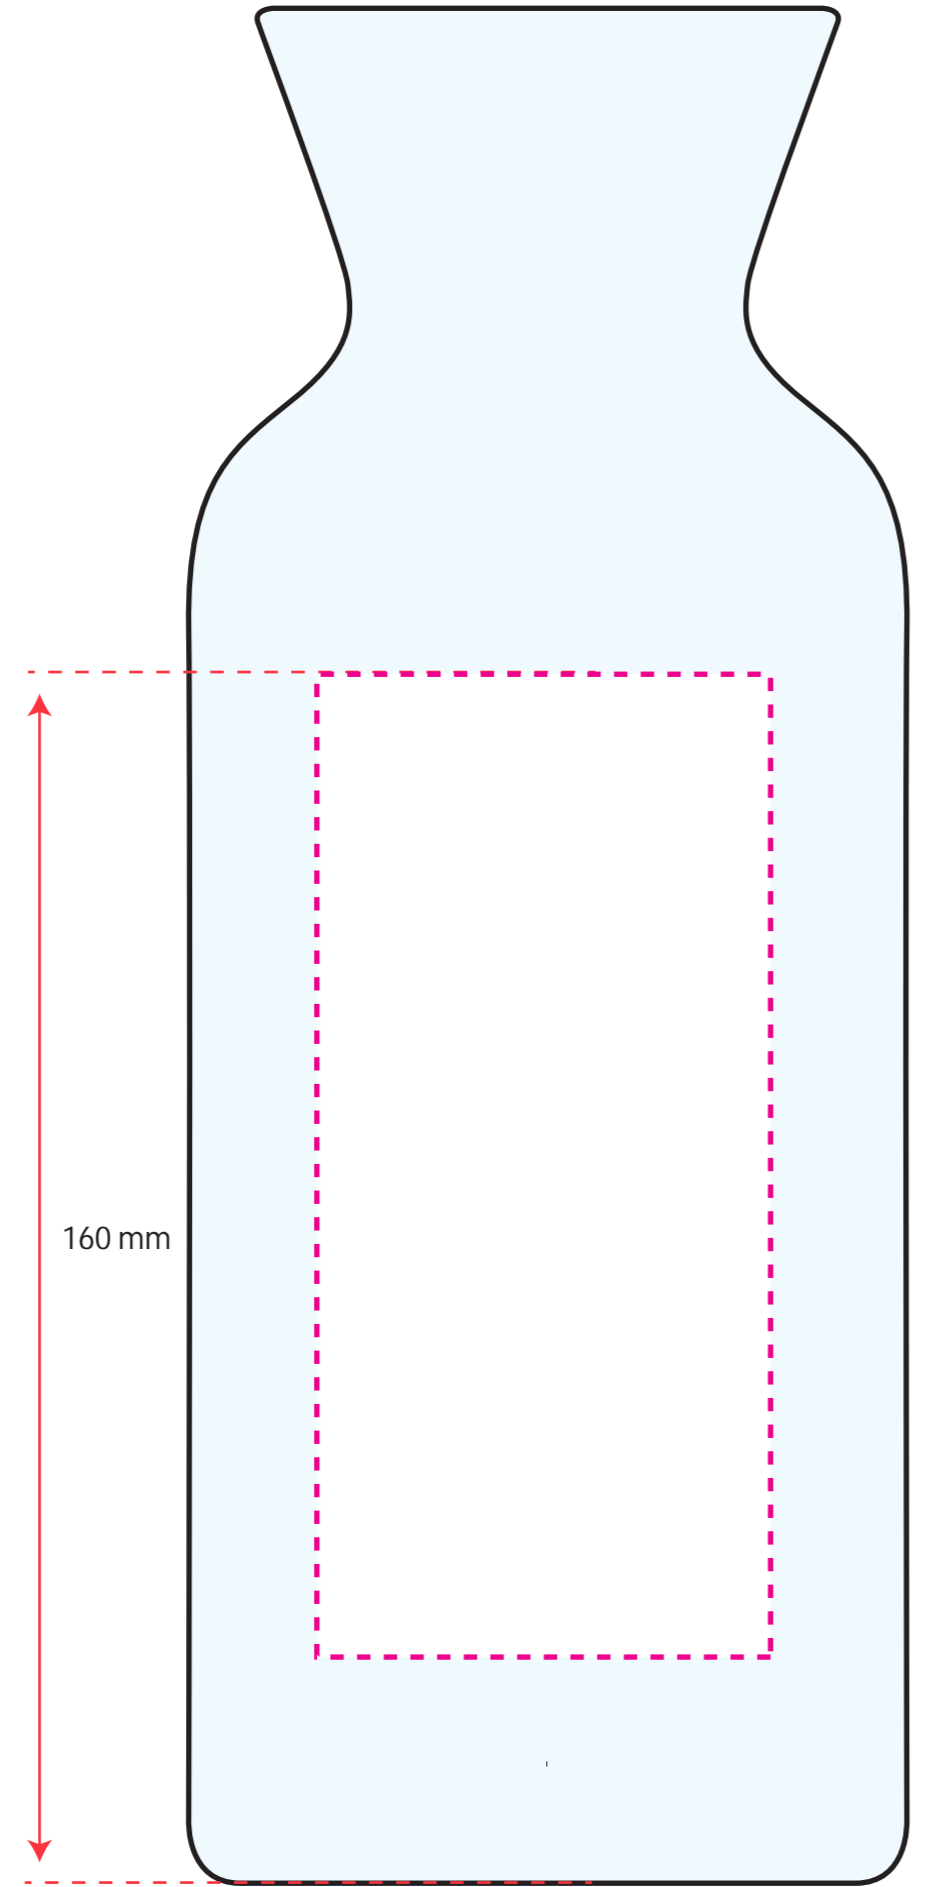

Basispositie: 60 x 60 mm

Extra groot: 60 x 130 mm

Random: 280 x 130 mm