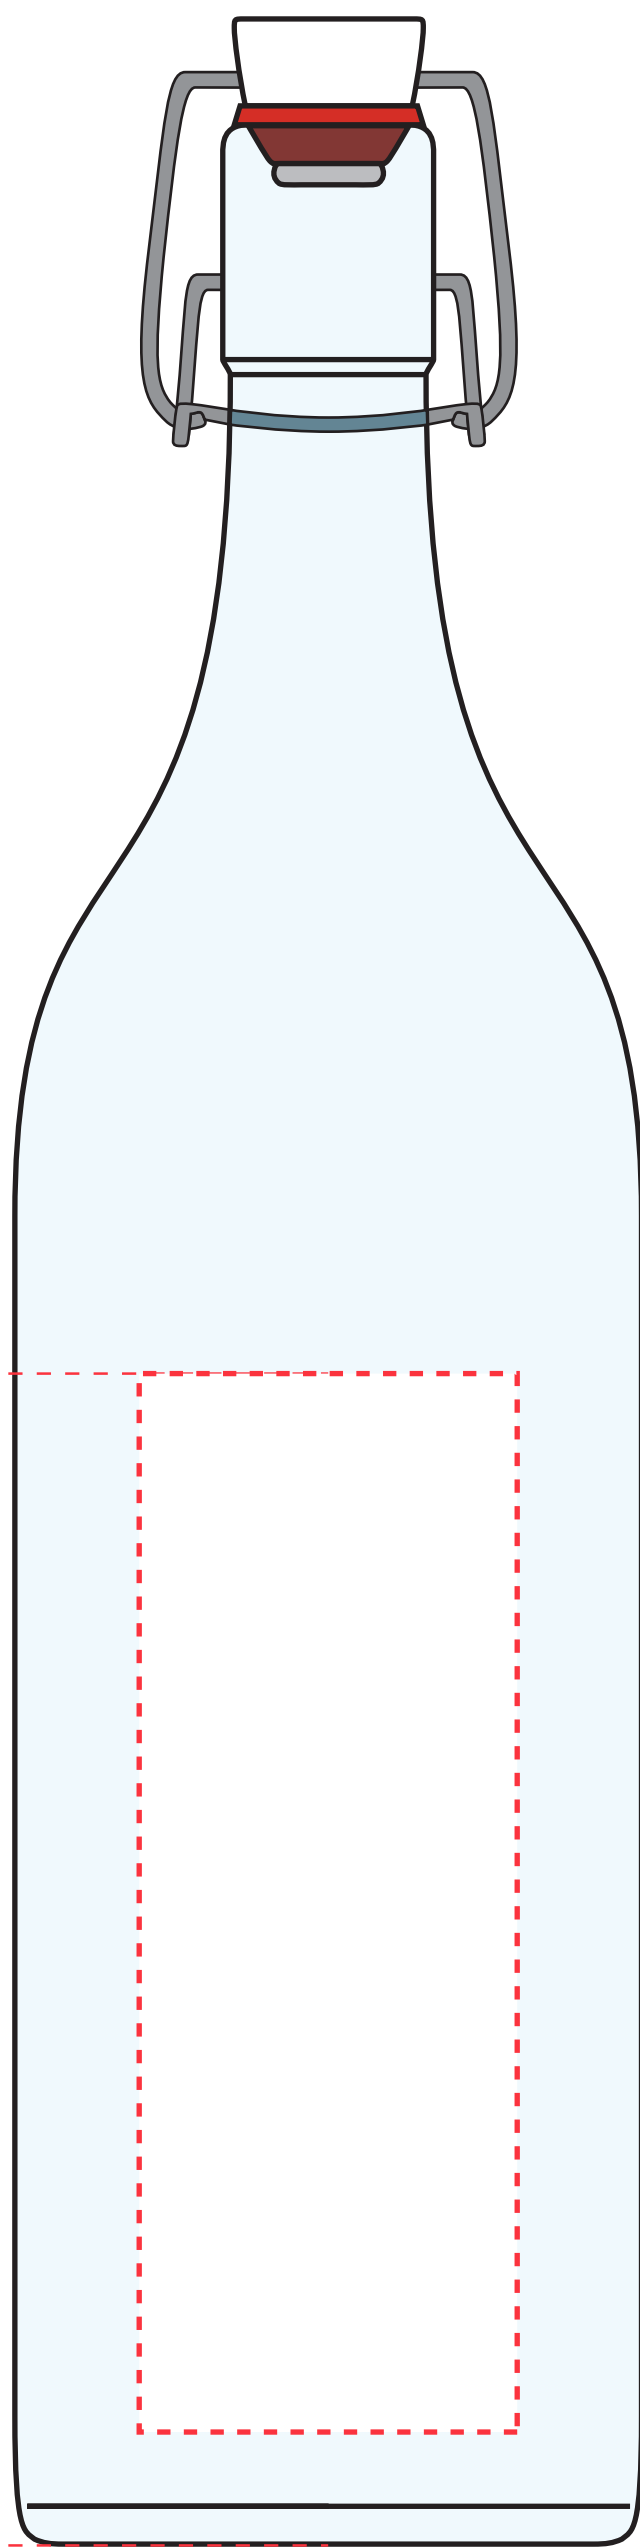

155 mm

Basispositie: 50 x 50 mm

155 mm

Extra groot: 50 x 140 mm

Rondom: 260 x 140 mm