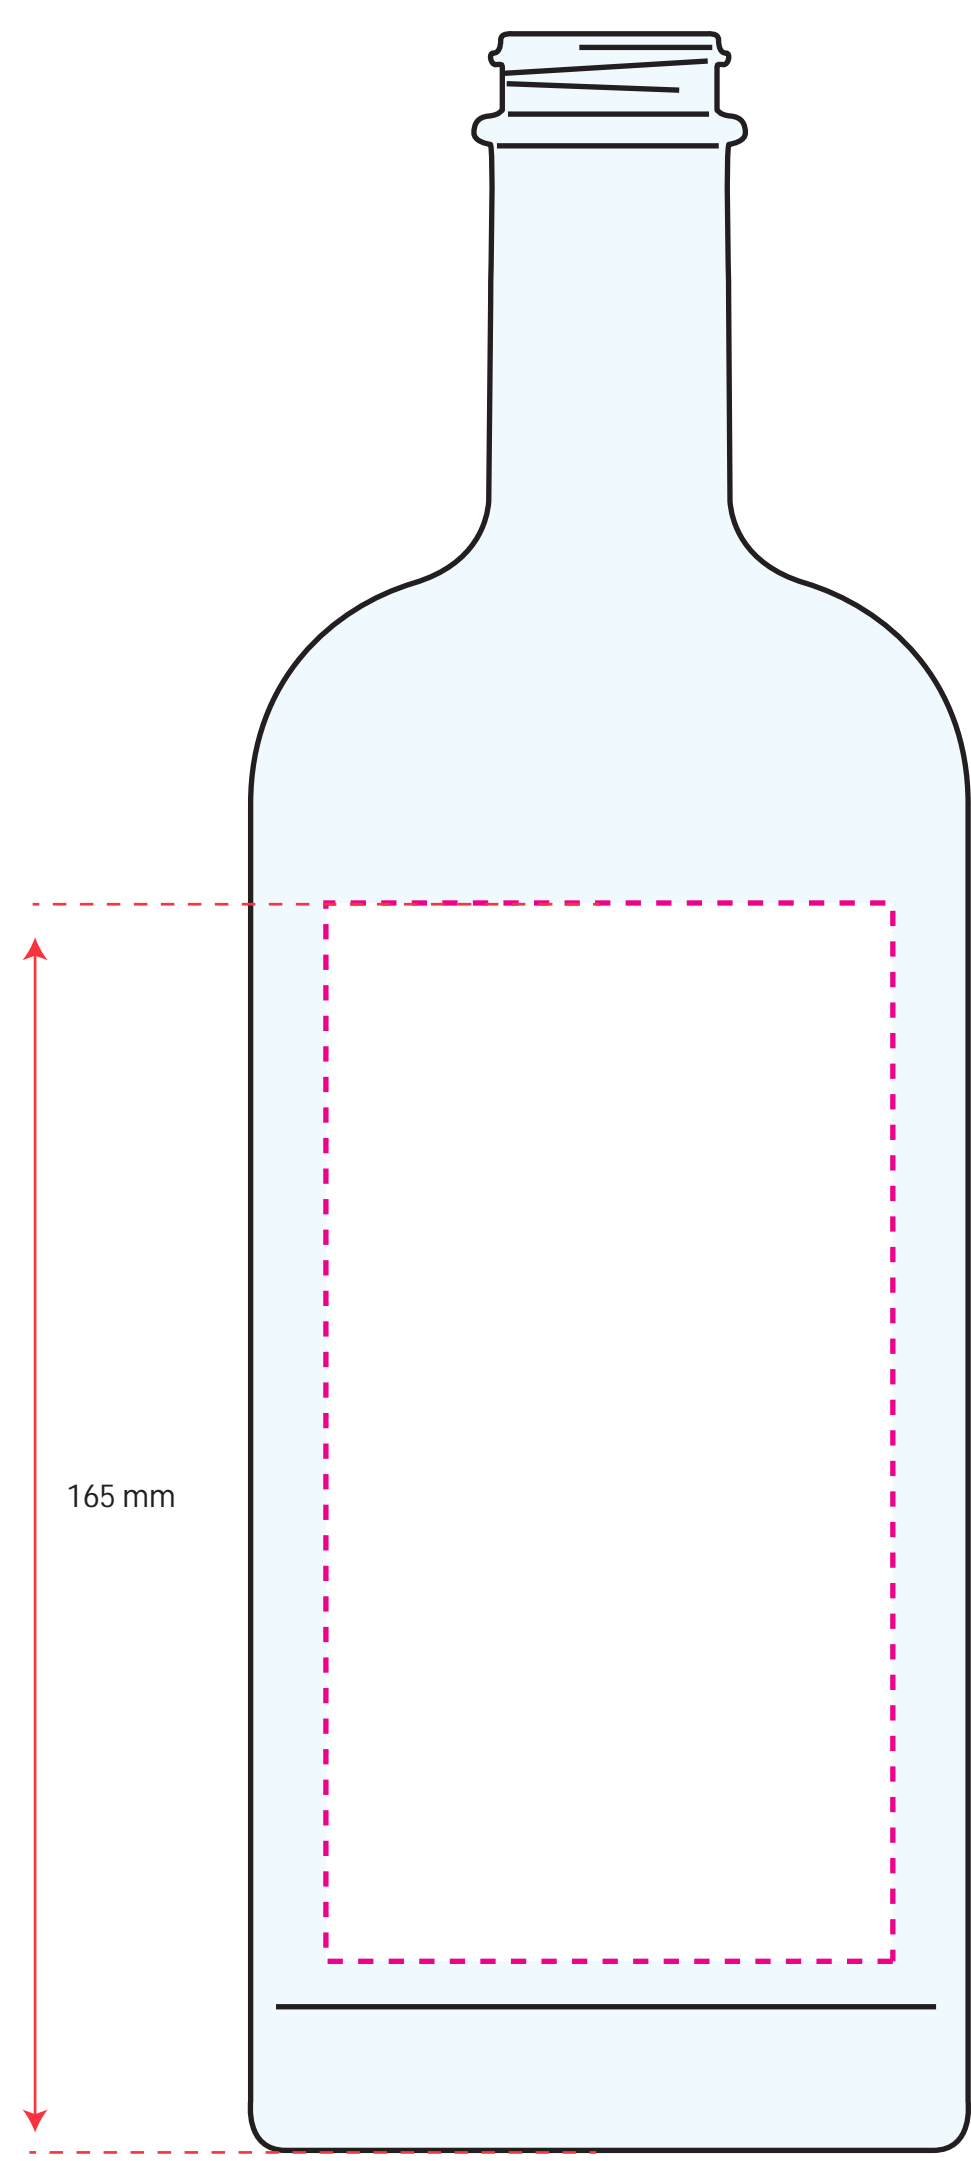

Basispositie: 75 x 75 mm

Onderzijde: ø 45 mm

Extra groot: 75 x 140 mm

Rondom: 286 x 155 mm