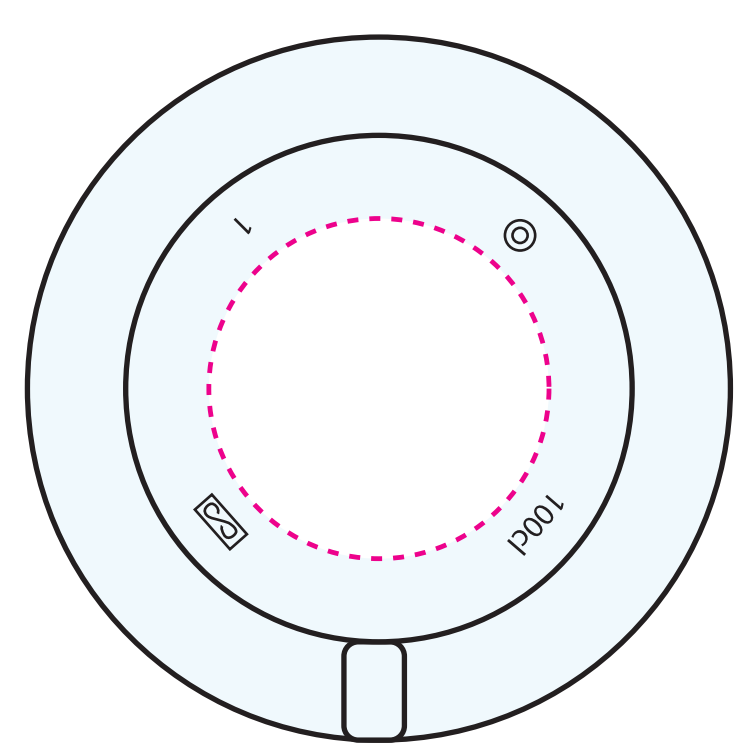

Basispositie: 75 x 75 mm

Onderzijde: ø 45 mm

Extra groot: 75 x 140 mm

Rondom: 286 x 155 mm