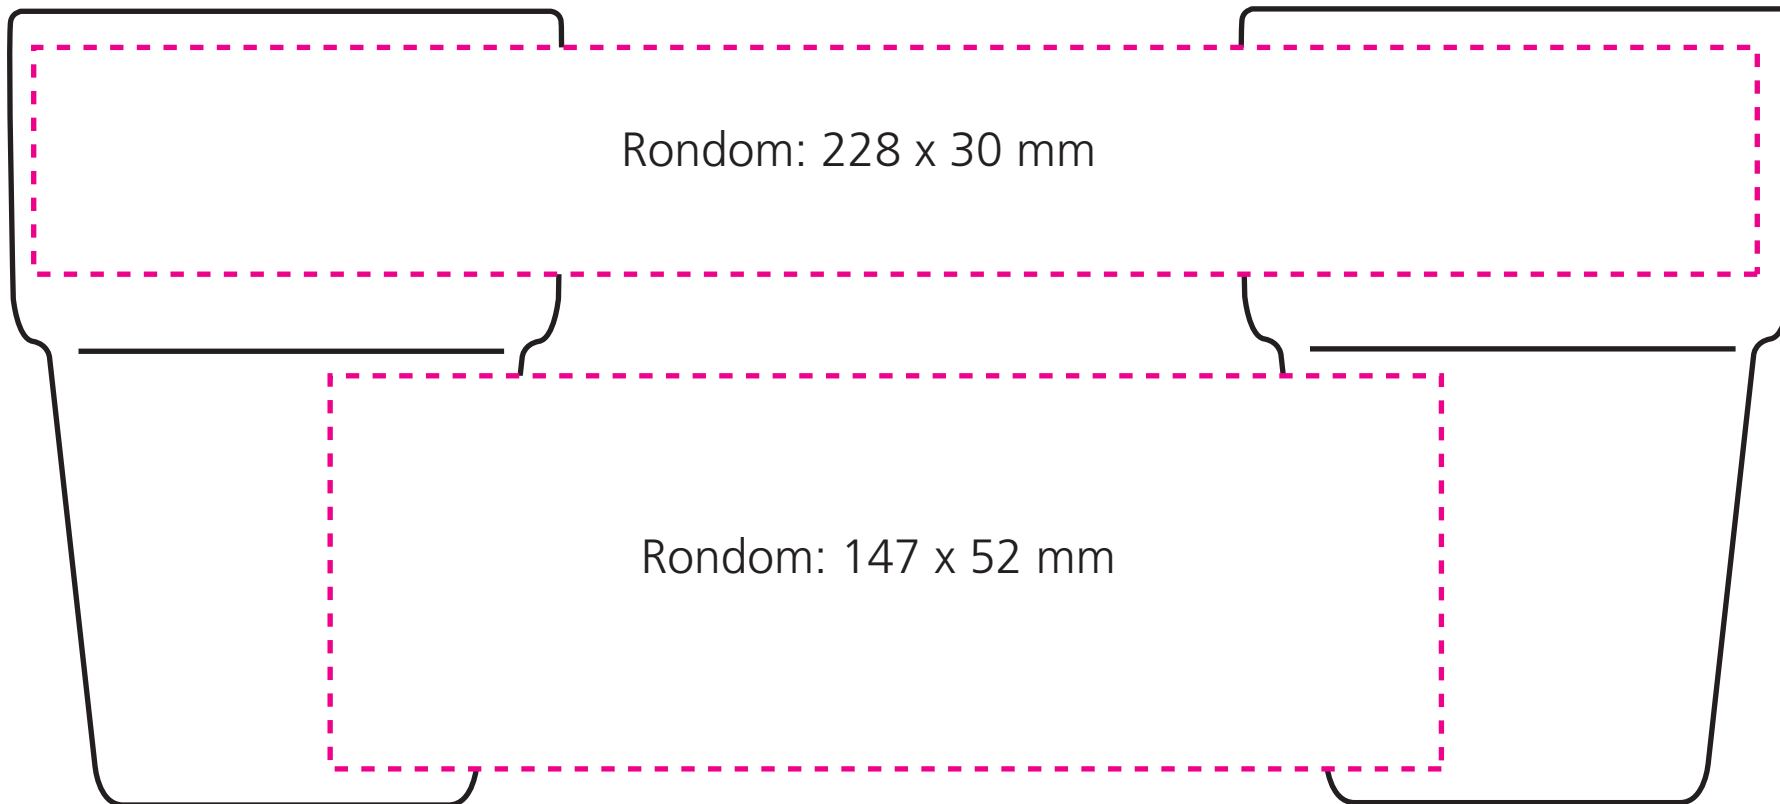

Basispositie: 60 x 30 mm

Basispositie: 25 x 50 mm

Binnenzijde: 50 x 15 mm

Rondom: 228 x 30 mm

Rondom: 147 x 52 mm

Onderzijde: 25 x 25 mm