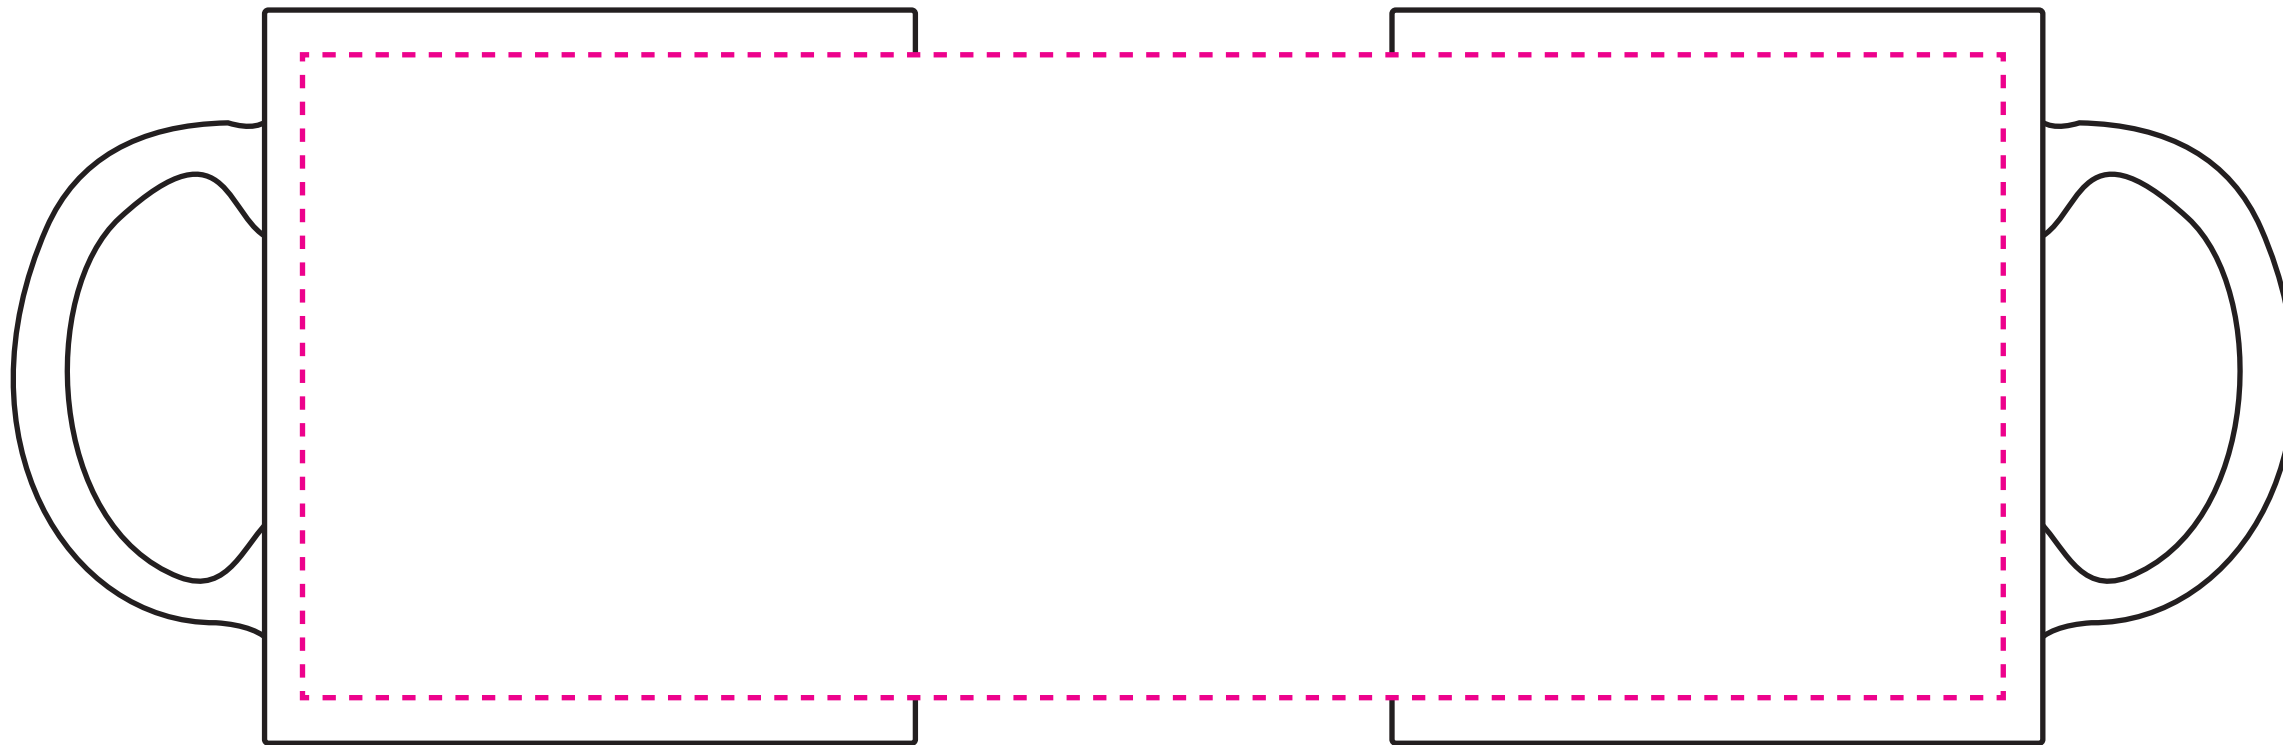

Basispositie: 60 x 60 mm

Binnenzijde: 60 x 18 mm

Onderzijde: 65 x 65 mm

Rondom: 225 x 85 mm

midden rechts van het oor

recht tegenover het oor

midden links van het oor