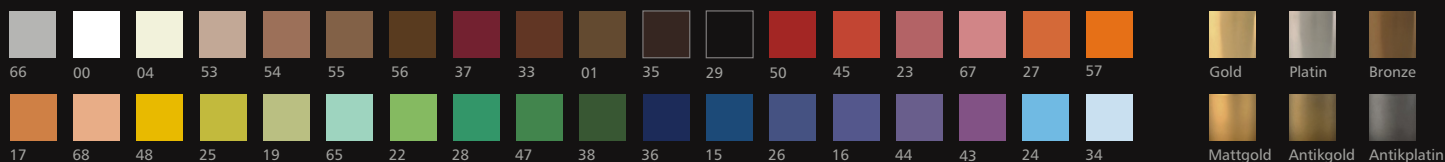

Café au lait Tasse 450
Café au lait cup 450

450 T 040 0,40 l
450 O 040
450 U 040

Cappuccino Kaffeetasse 450
Cappuccino cup 450

ohne Henkel
without handle
450 O 918 0,18 l

Alle Artikel sind in folgenden Farben und in sechs Edelmetall-Tönen erhältlich:
All articles are available in the following colours and in six shades of precious metal: