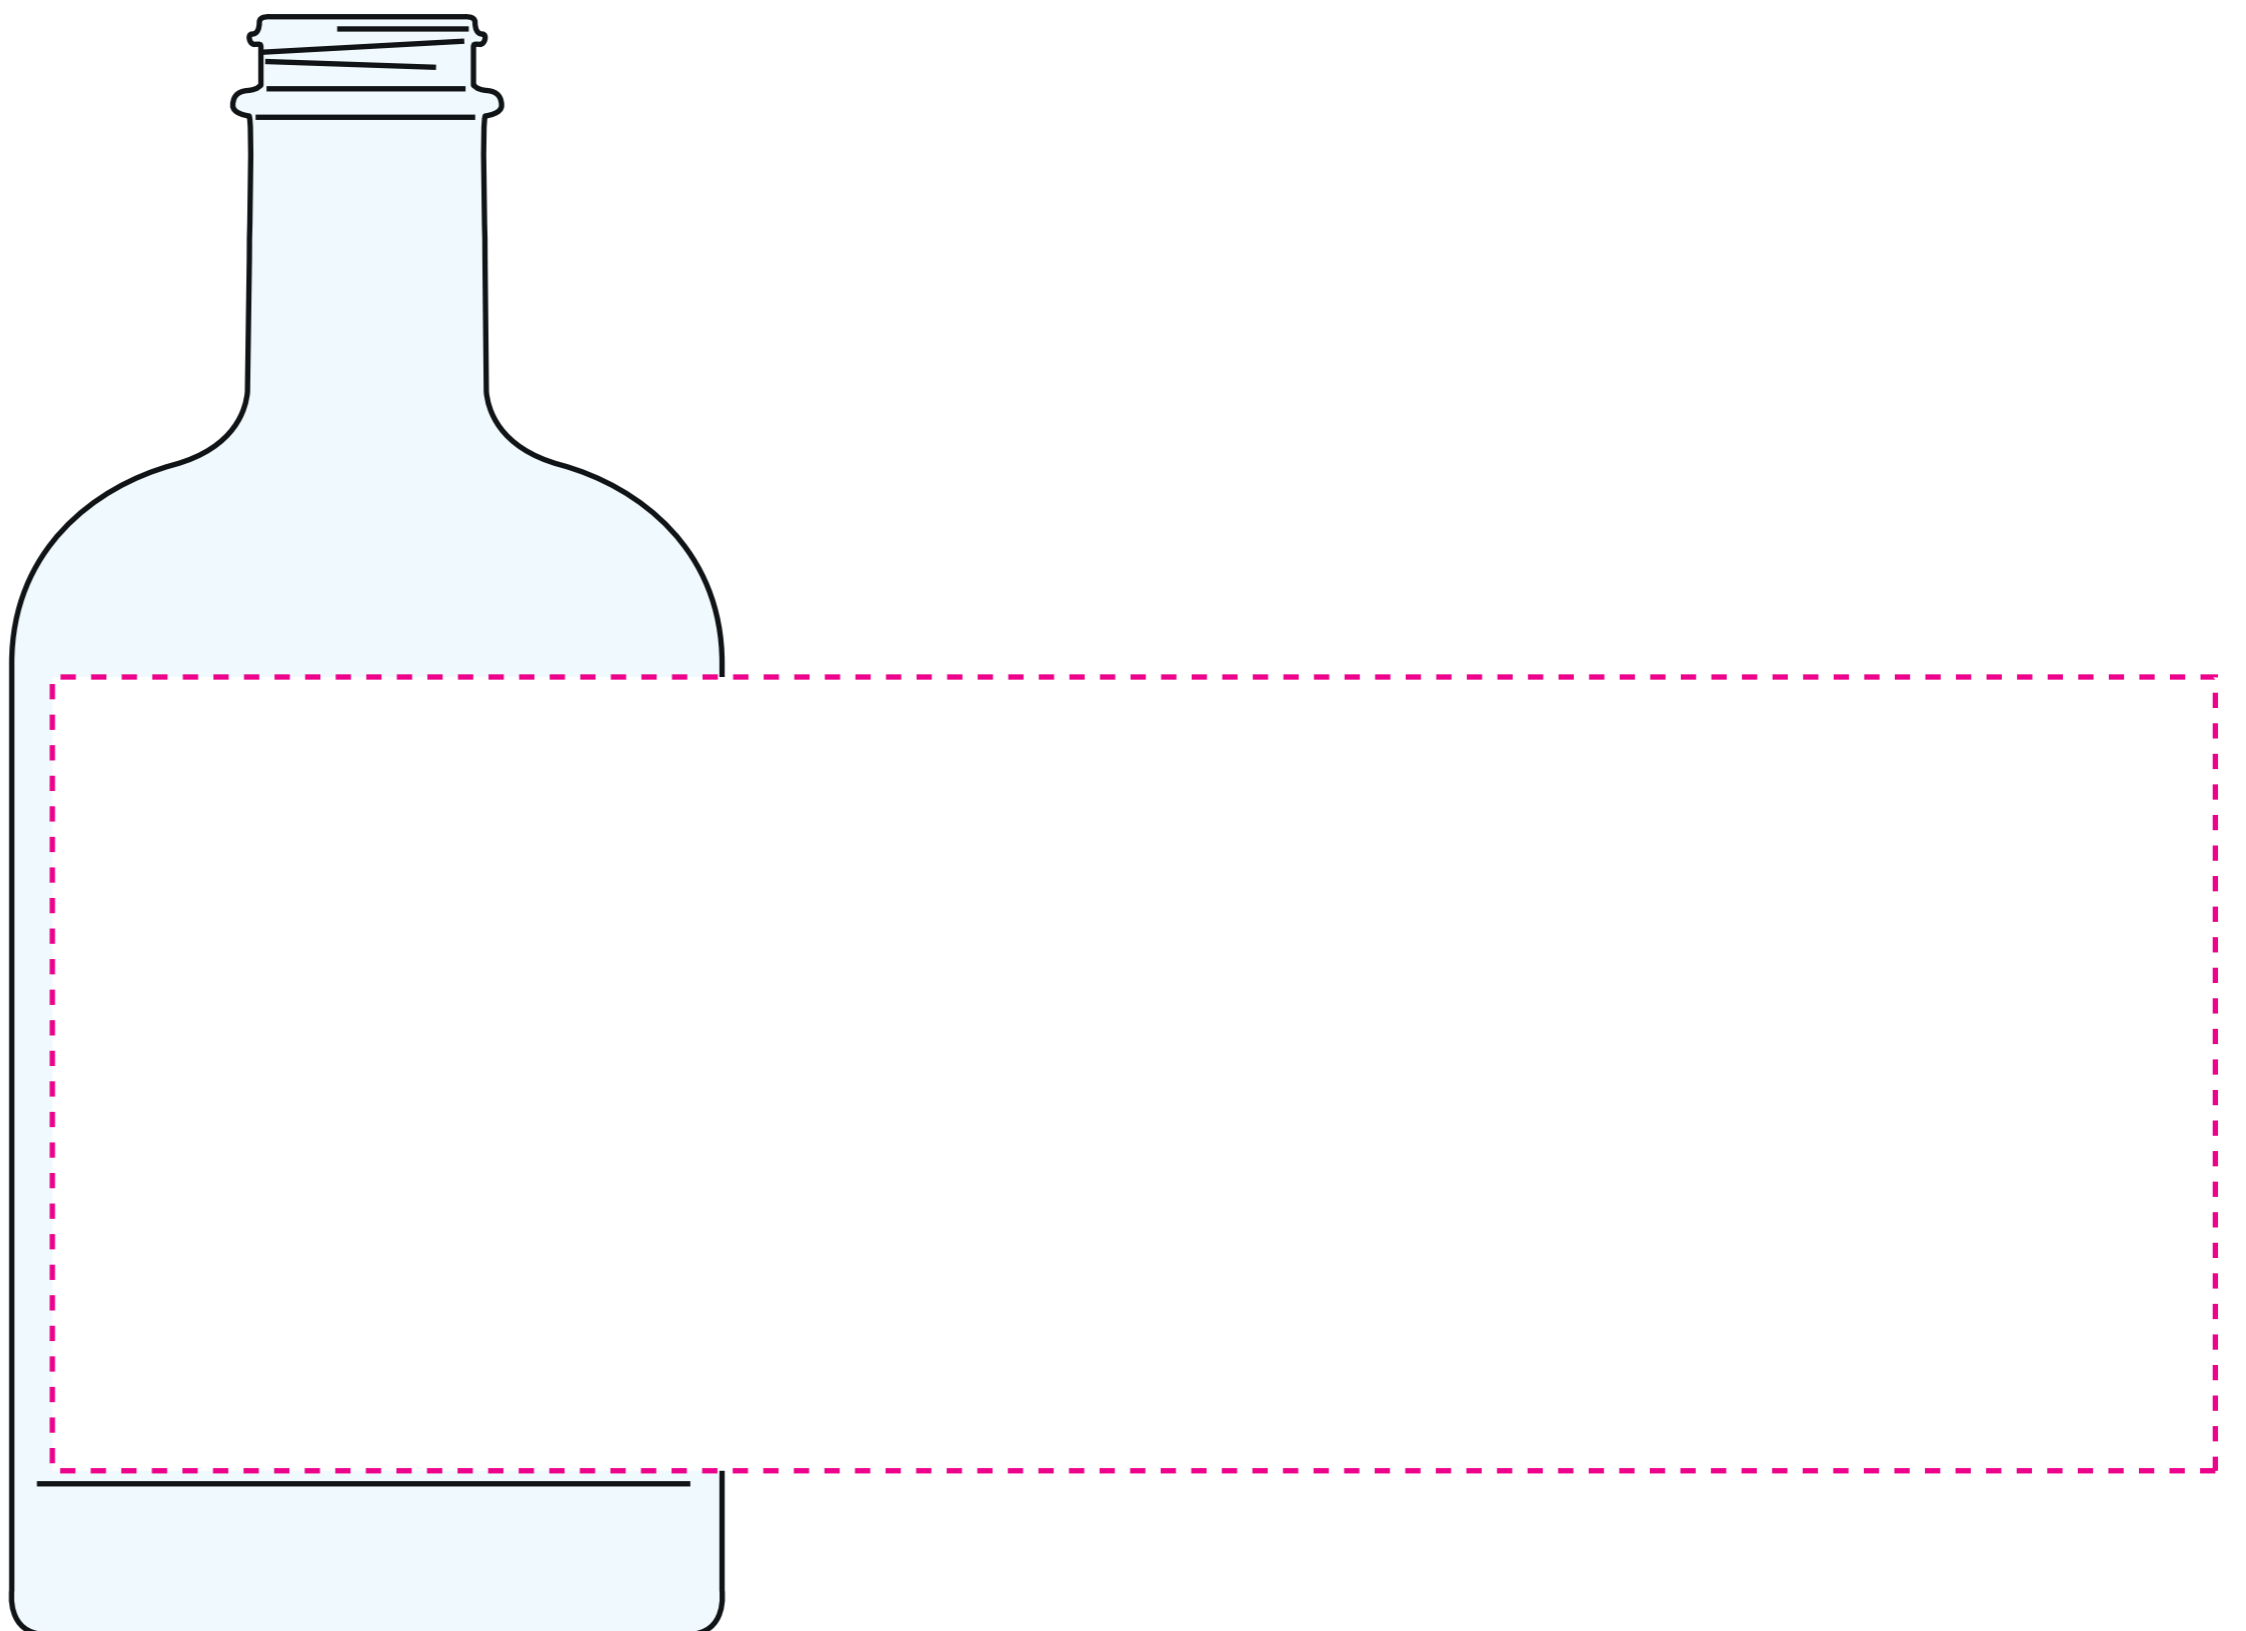

Basispositie: 65 x 65 mm

Onderzijde: ø 35 mm

Extra groot: 65 x 85 mm

Rondom: 286 x 105 mm