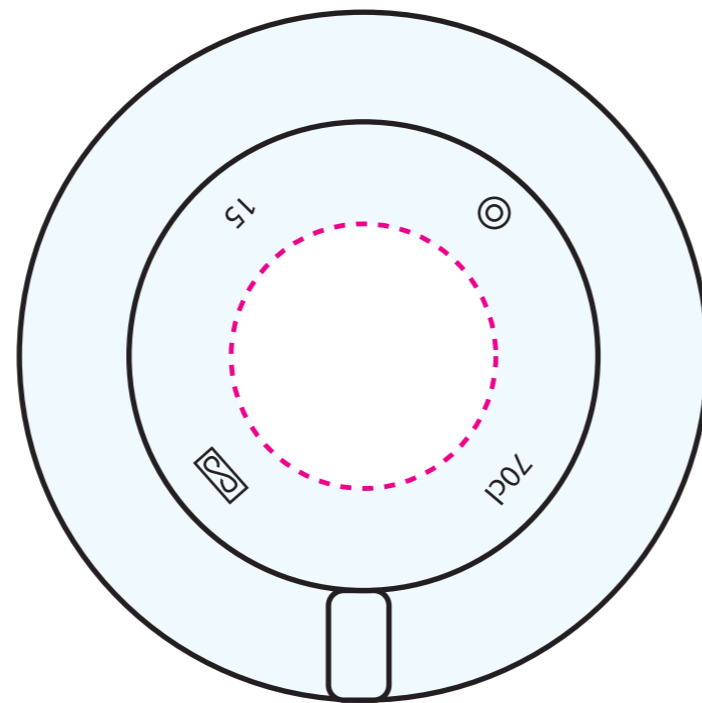

Basispositie: 65 x 65 mm

Onderzijde: ø 35 mm

Extra groot: 65 x 85 mm

Rondom: 286 x 105 mm