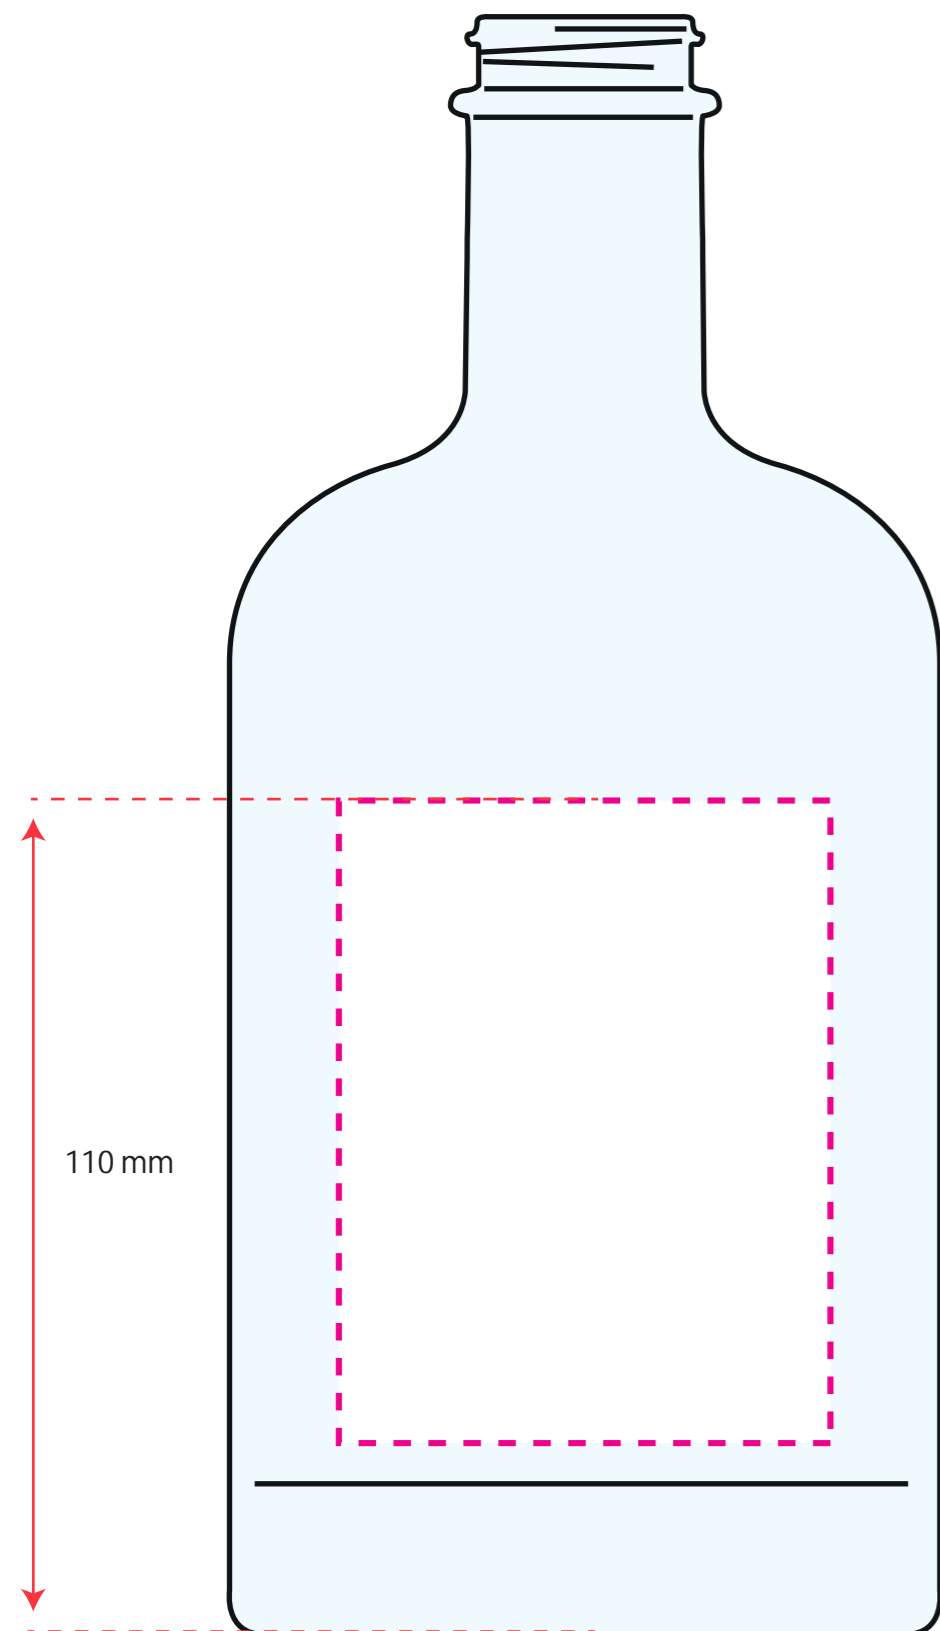

Basispositie: 65 x 65 mm

Onderzijde: ø 35 mm

Extra groot: 65 x 85 mm

Rondom: 286 x 105 mm