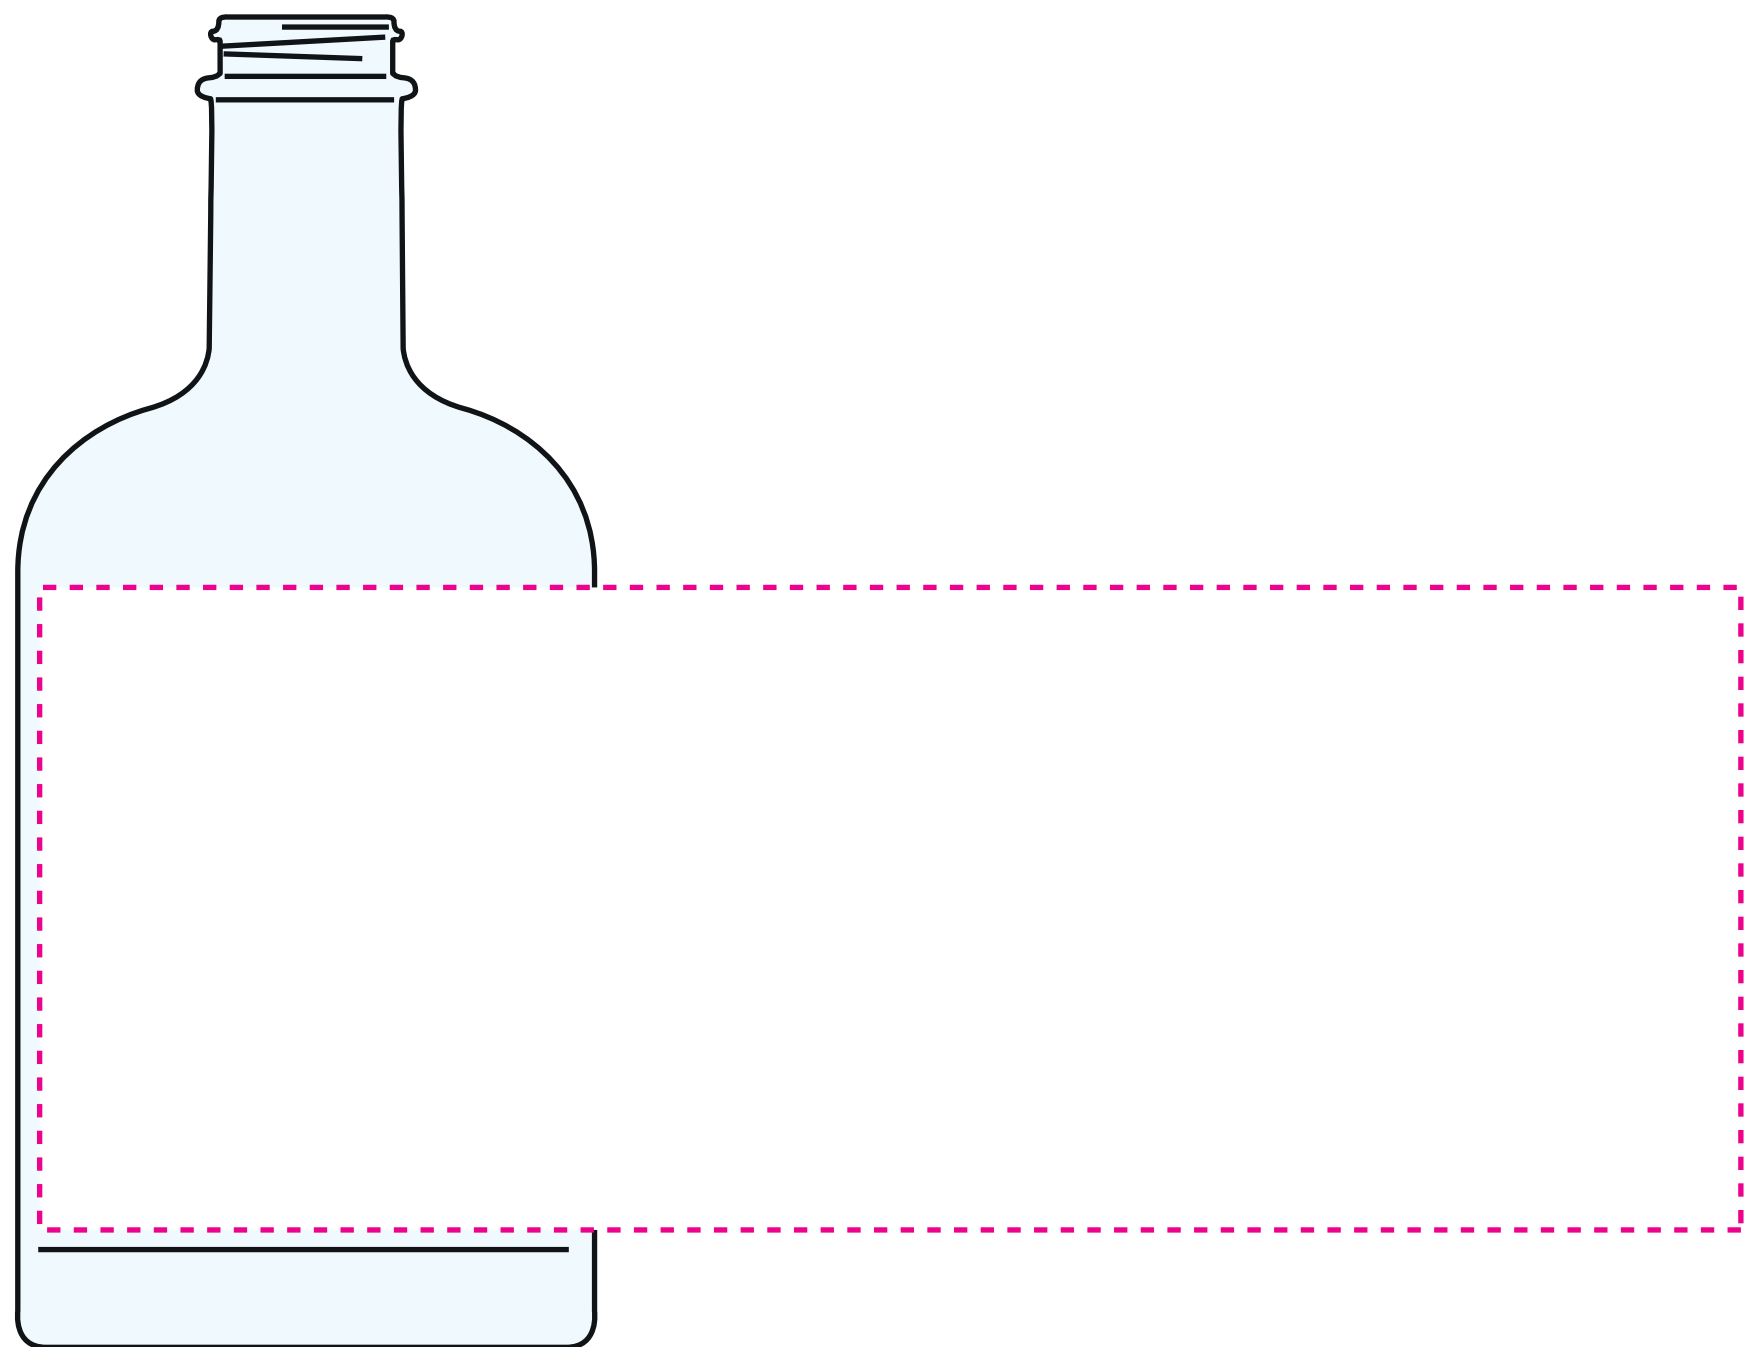

Basispositie: 50 x 50 mm

Onderzijde: ø 25 mm

Extra groot: 50 x 70 mm

Rondom: 225 x 85 mm