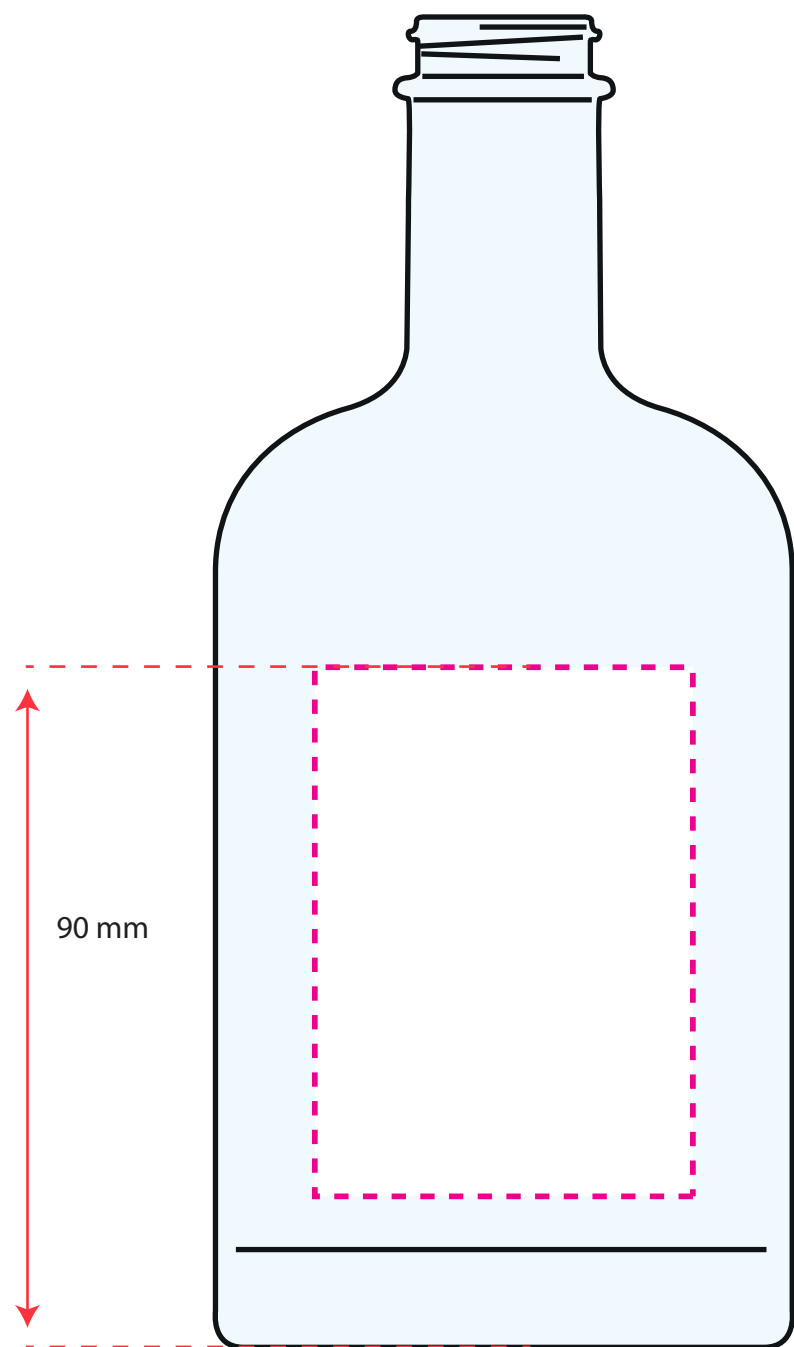

Basispositie: 50 x 50 mm

Onderzijde: ø 25 mm

Extra groot: 50 x 70 mm

Rondom: 225 x 85 mm