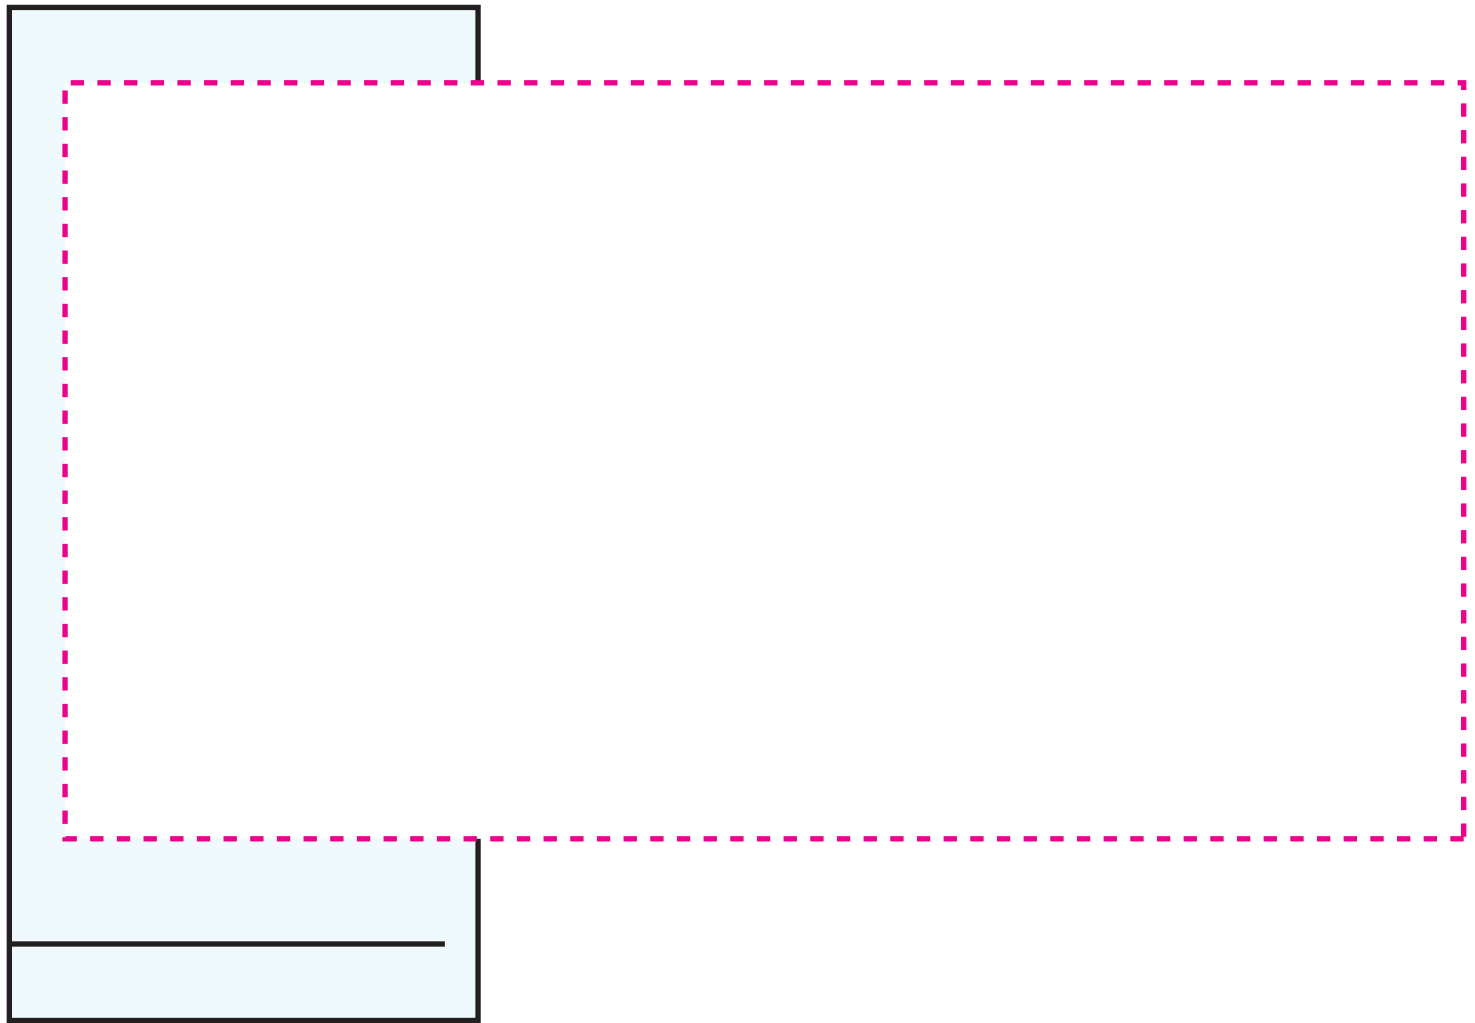

Basispositie: 45 x 45 mm

Rondom: 185 x 100 mm

Onderzijde: 40 x 40 mm