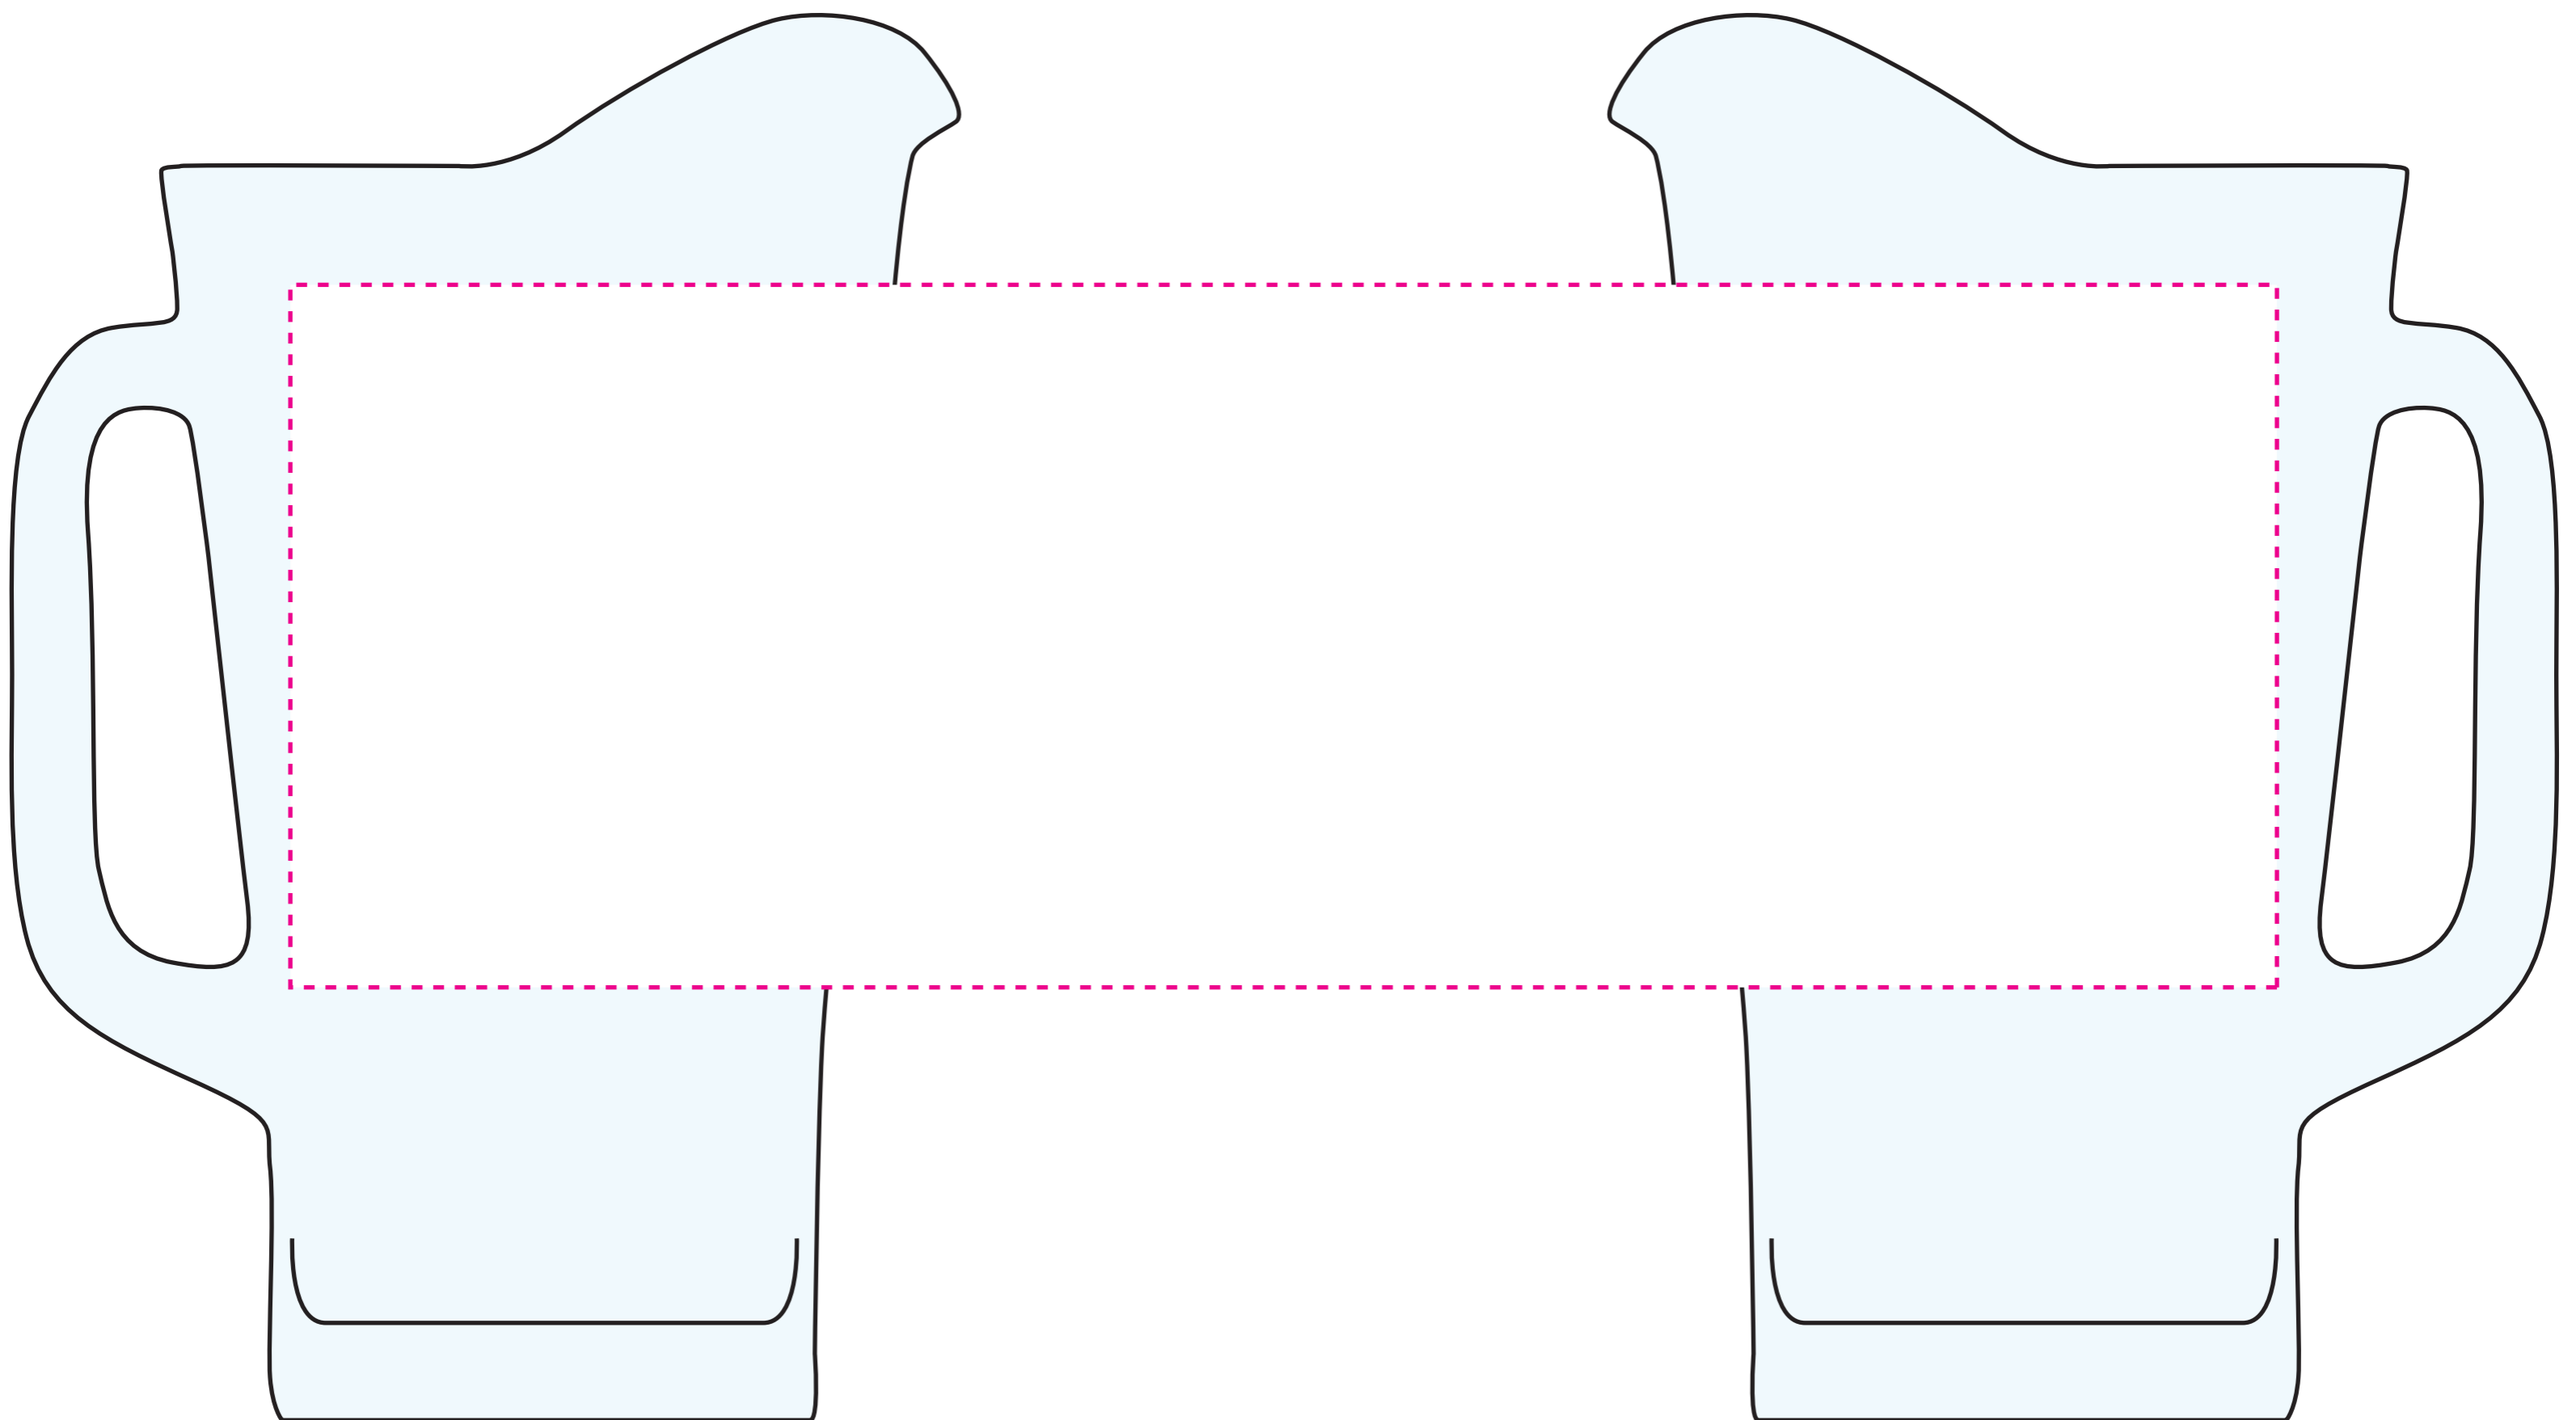

Basispositie: 60 x 60 mm

Extra groot: 80 x 175 mm

Random: 325 x 115 mm